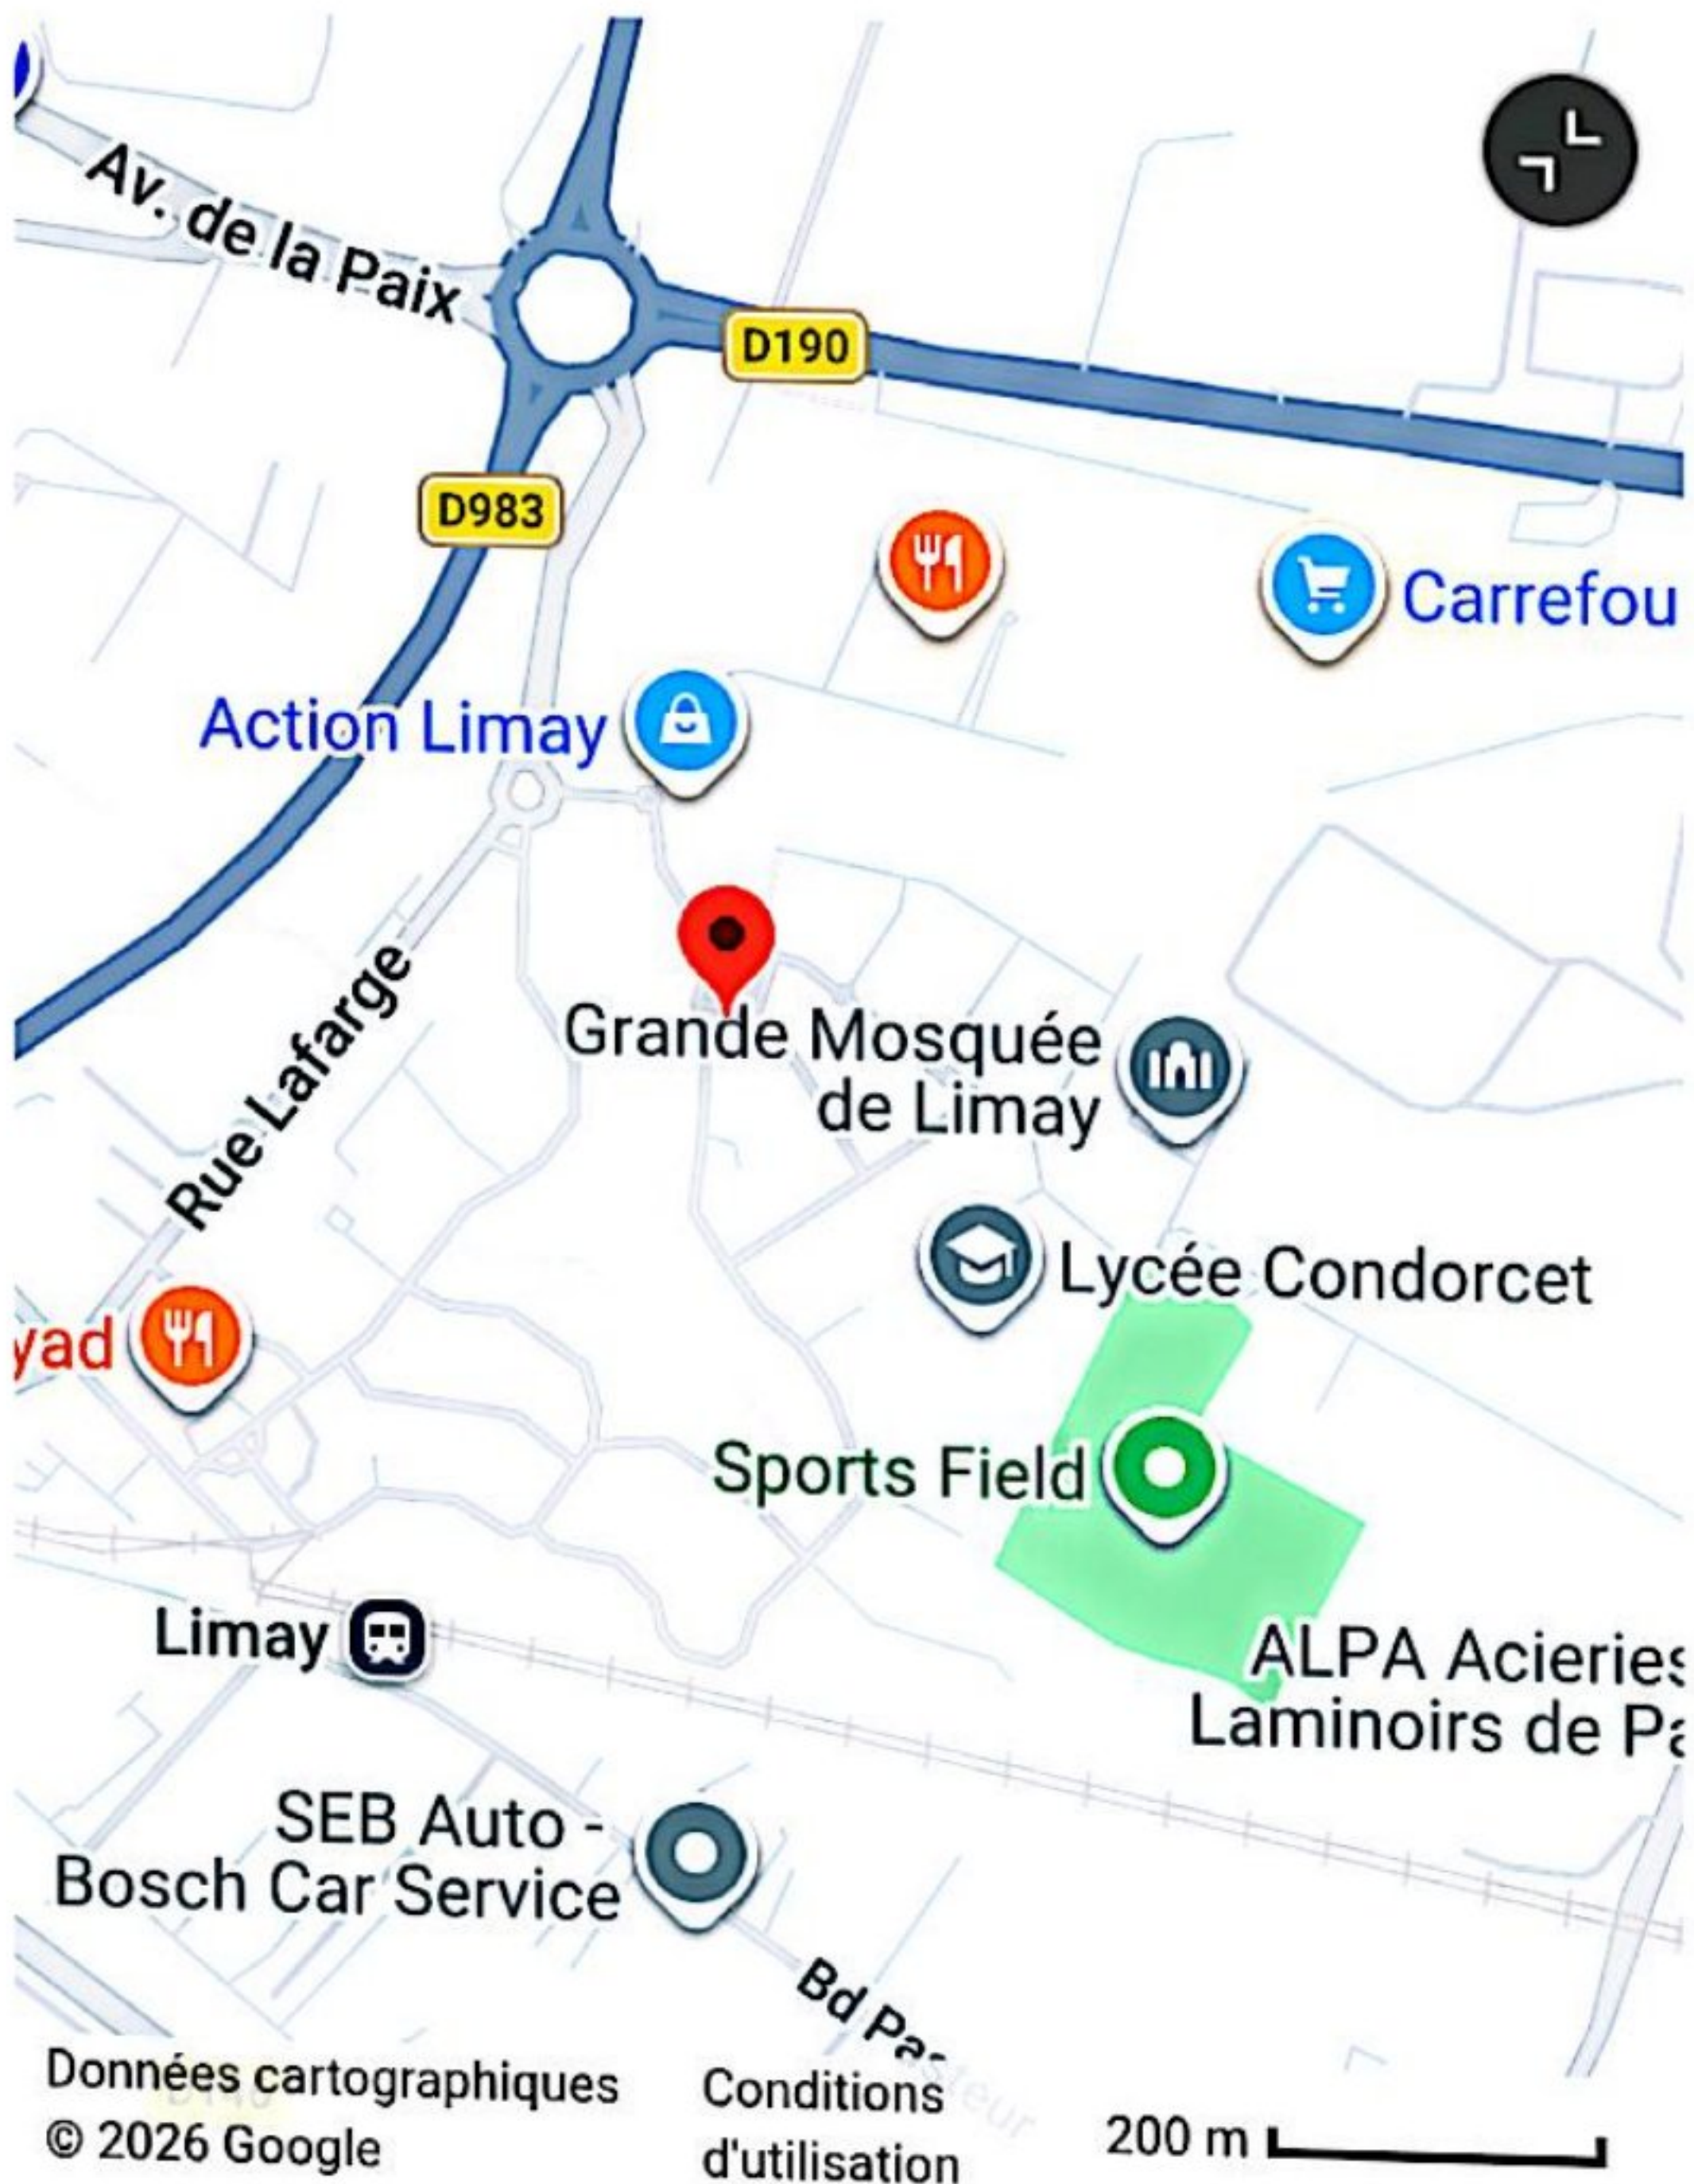

Ouvert actuellement

Les mieux notés

10 rue du Général de...

Tous Lieux Images Sites de lieux Vidéos

Ouvert actuellement

Les mieux notés

10 rue du Général de...

Tous

Lieux

Images

Sites de lieux

Vidéos

Ouvert actuellement

Les mieux notés

Données cartographiques © 2026 Google

Conditions d'utilisation

2 km

Guerville

LA VILLE

Données cartographiques
© 2026 Google

Conditions
d'utilisation

20 km

🔍 10 rue du Général de... 🗣️ 📷

Ouvert actuellement