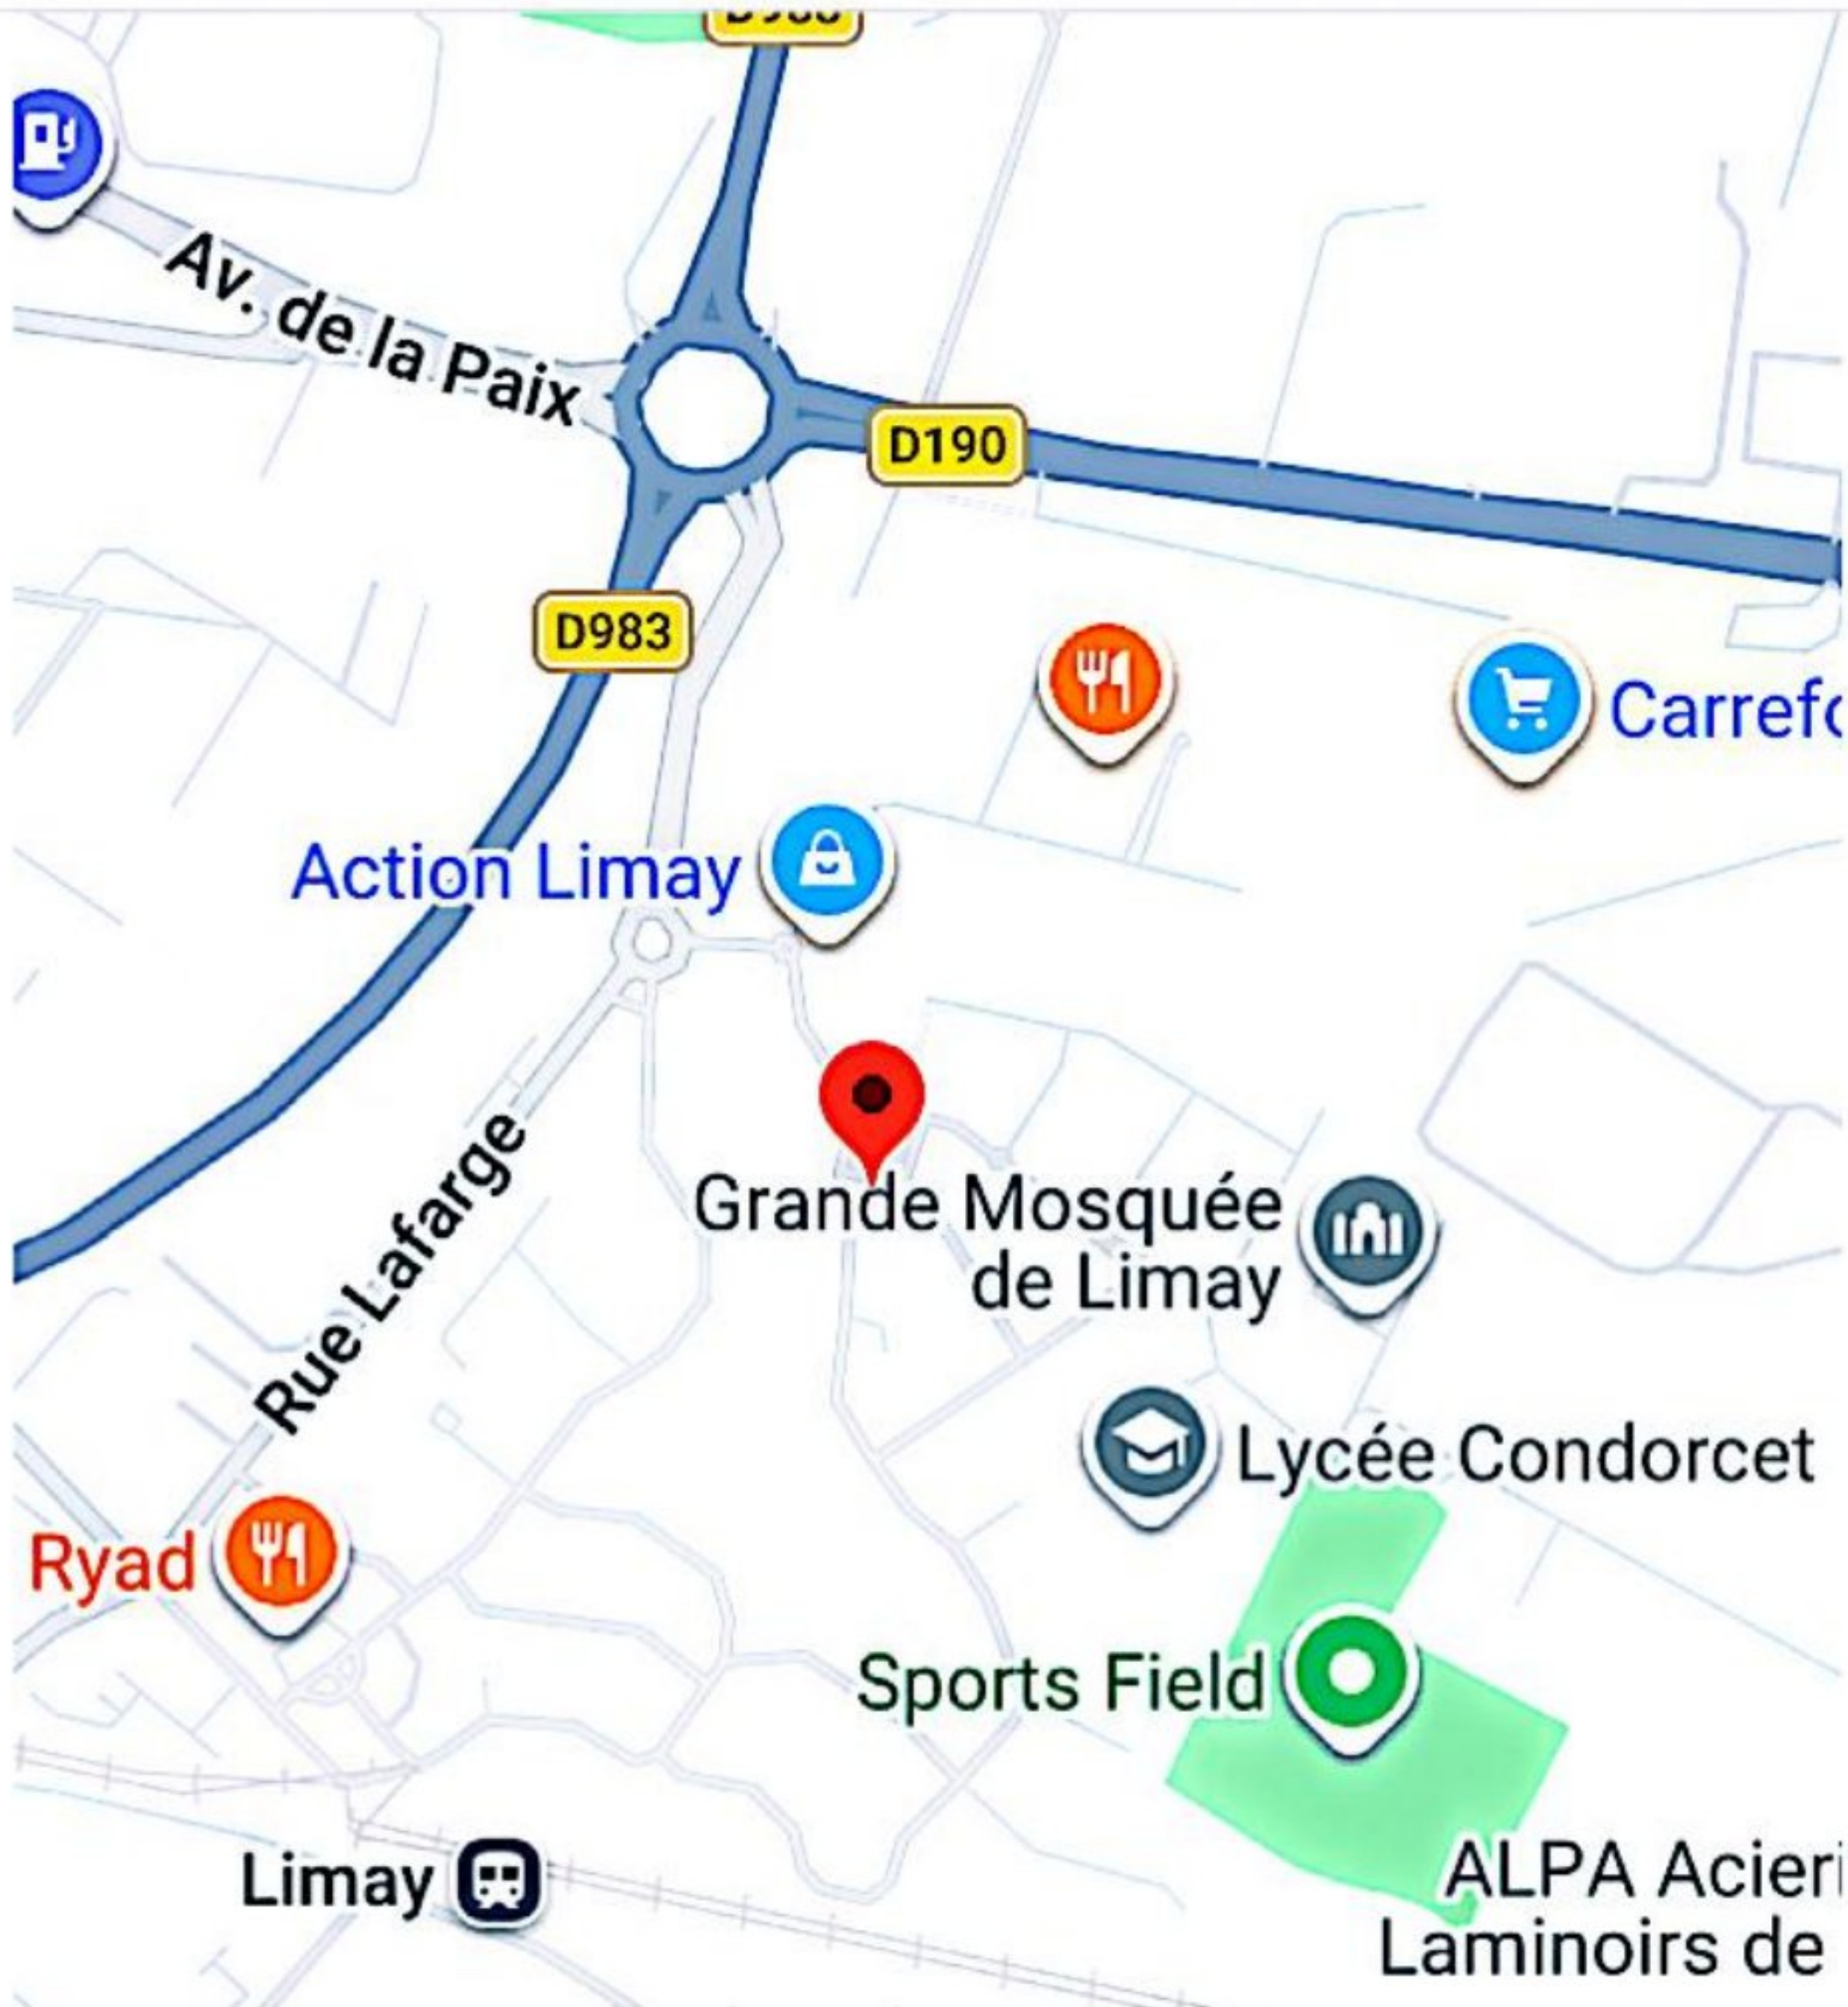

Lieux

Images

Sites de lieux

Vidéos

Ouvert actuellement

Les mieux notés

Données cartographiques © 2026 Google

Conditions d'utilisation

2 km

Guerville

LA VILLE

Données cartographiques
© 2026 Google

Conditions
d'utilisation

20 km

🔍 10 rue du Général de... 🗣️ 📷

Ouvert actuellement

Les mieux notés

Données cartographiques © 2026 Google Conditions d'utilisation

10 Rue du Général de Gaulle, 78520 Limay

Données cartographiques [es](#) Conditions
© 2026 Google d'utilisation

20 km  [es](#) [For](#)