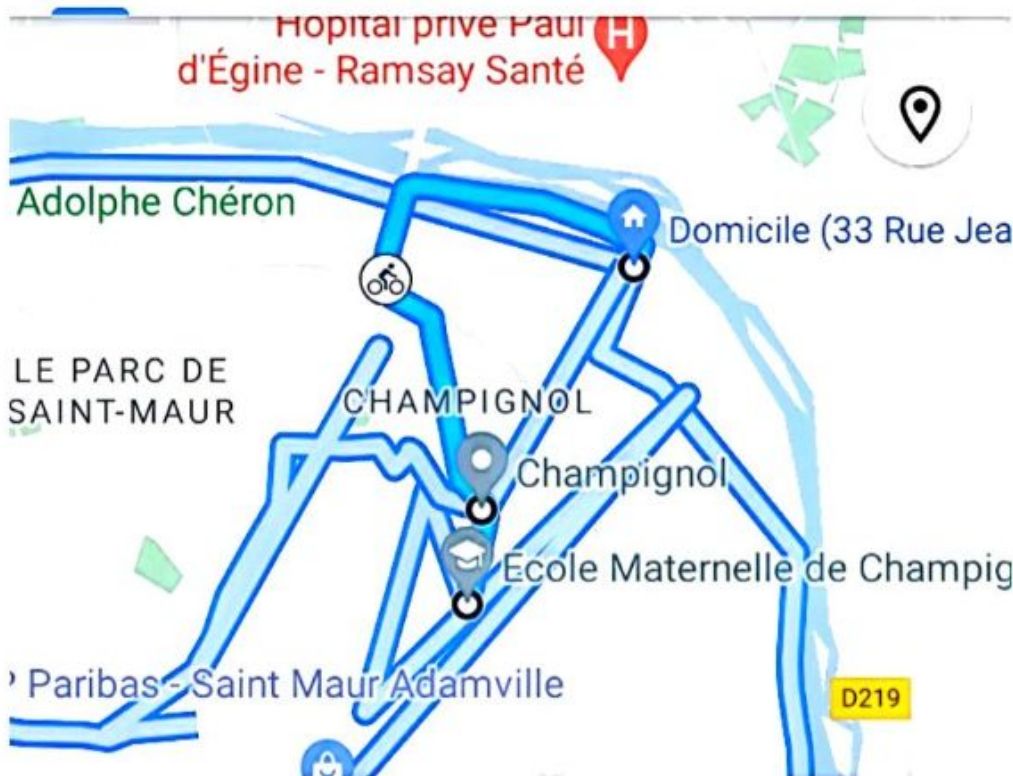

Vos trajets

Jour

Voyages

Statistiques

Lieux

VI

sam. 11 juin 2022

Source : Google Photos

À vélo

18:38 - 18:43

1,5 km · 5 min

Ecole Maternelle de Champignol

12 Rue Gaston, 94210 La

18:43 - 18:49

En voiture
18:49 - 18:53
3,5 km · 34 min

Castello