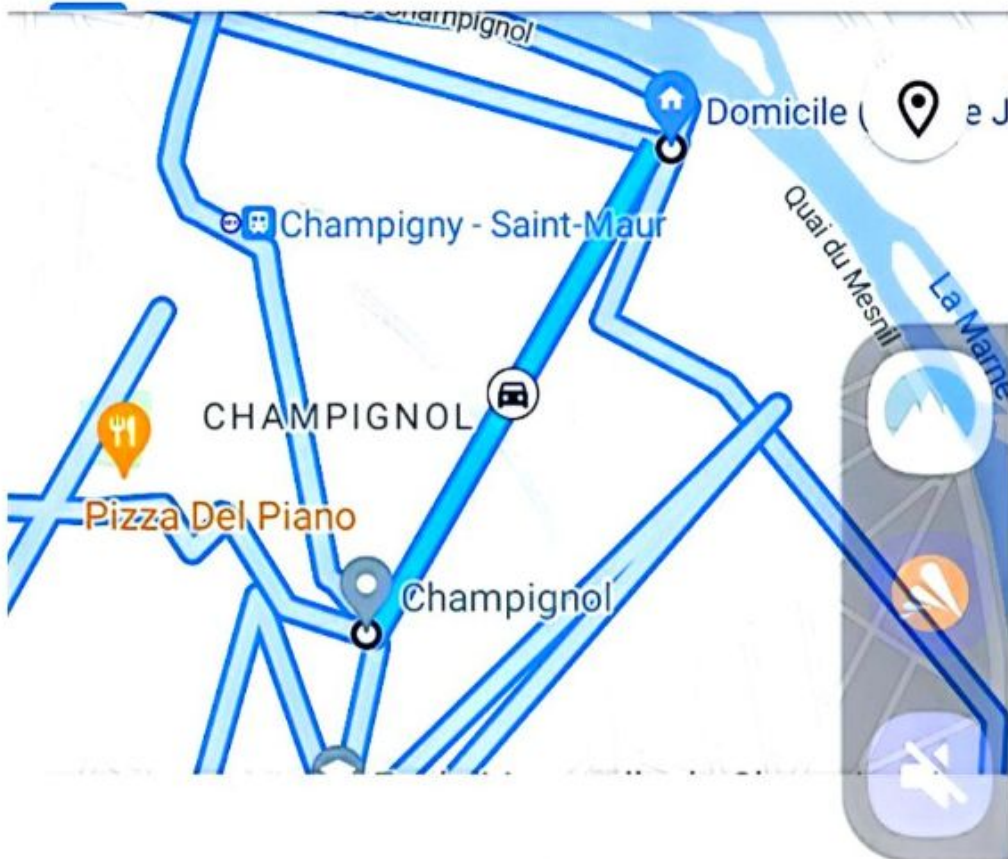

Lieux

Vi

sam. 11 juin 2022

Source : Google Photos

En voiture

21:56 – 23:33
650 m · 1 h 37 min

En mouvement

Arrivée à 23:33
14 h