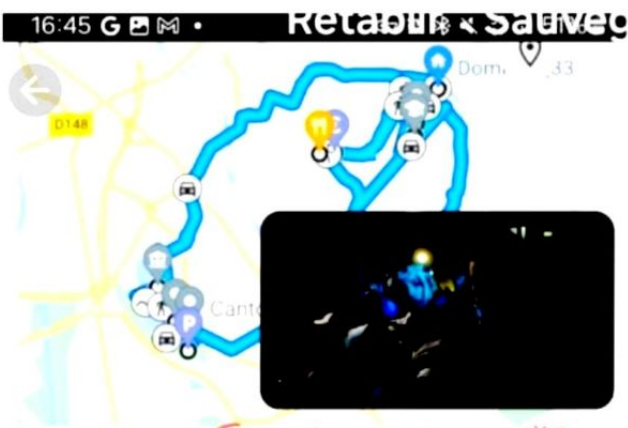

48 sur 462

Suivi posé

2. ARRÊTEZ RESPIREZ RECOMMENCEZ

*5 Mermoz copie
18h38*

- **En voiture**
  18h38
- **Castello**
  194 Bd de Castel - 94100 Saint-Maur-des-F.
- **À pied**
  2017 - 2017
  62 m - 2 min
- **BNP Paribas - Saint Maur Adamville**
  141 Bd de Castel - 94100 Saint-Maur-des-F.

*En voiture à
partir de
18h49
Suivi posé
Cédric
moi*