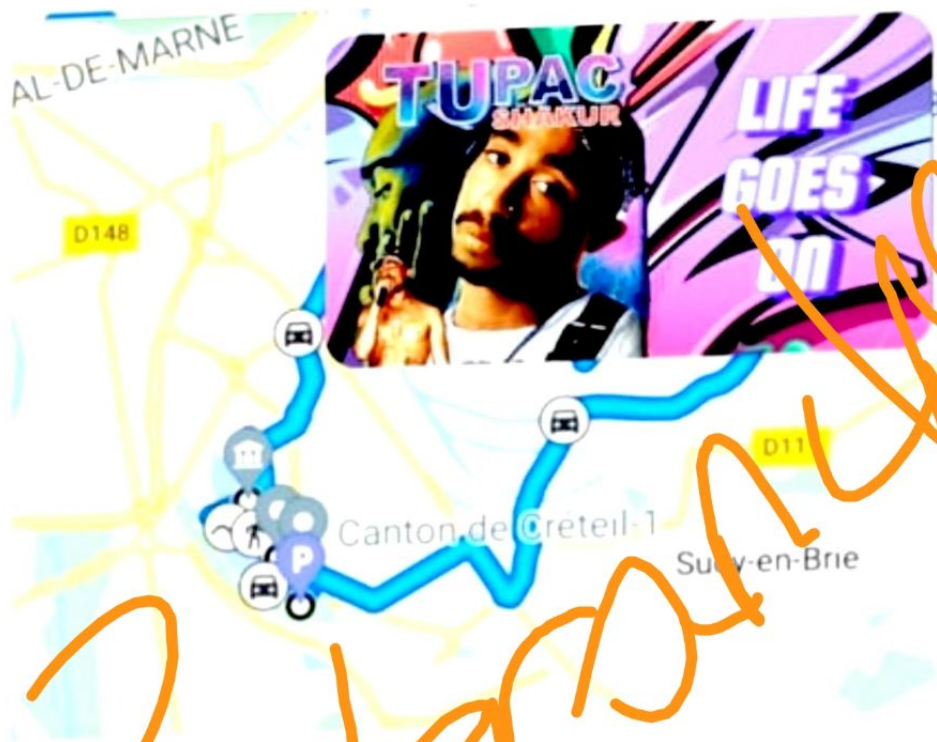

18:39

29%

← Visites de Sivan

RÉCENT

396

Moscone Center, San Francisco, CA
San Francisco
Visite le 9 juin 2022

Vos trajets

Jour Voyages Statistiques Lieux