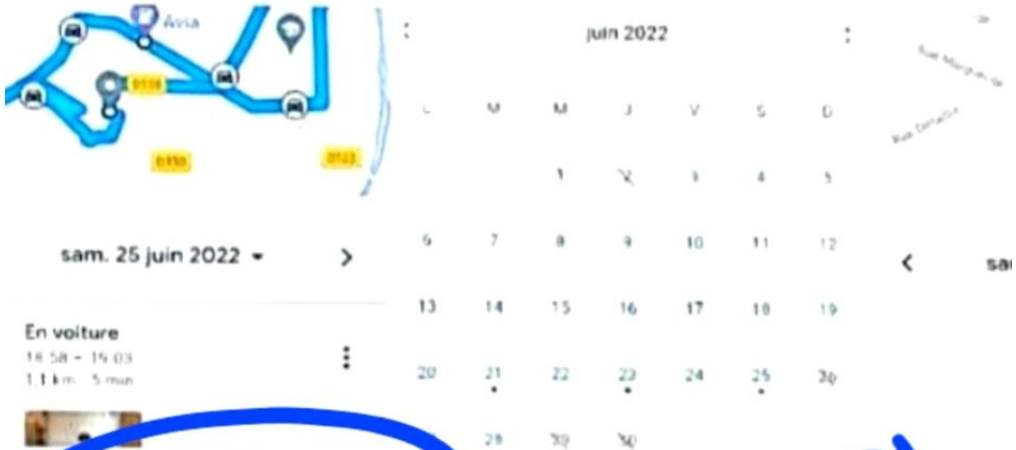

trajets jamais effectués

Domicile (33 Rue Jean Mermoz)
33 Rue Jean Mermoz 94210 Saint-Maur-des-Fossés
Départ à 18:02

Domicile (33 Rue Jean Mermoz)
33 Rue Jean Mermoz 94210 Saint-Maur-des-Fossés
Départ à 18:02