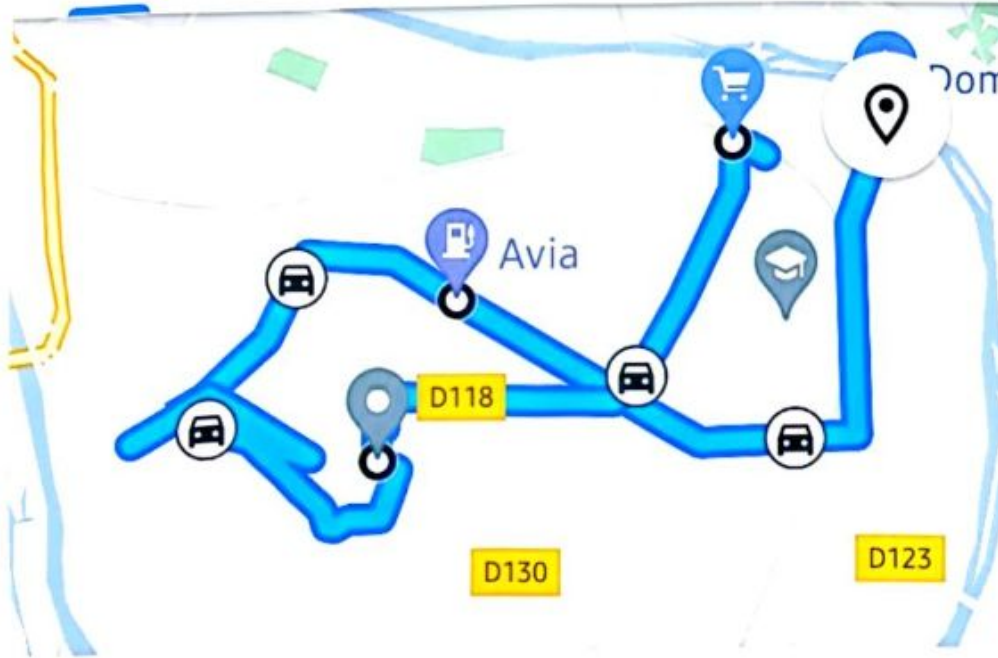

1,1 km · 5 min

Source : Google Photos

Visite manquante

Vos trajets

Jour

Voyages

Statistiques

Lieux

sam. 25 juin 2022 ▾

Visite manquante

19:03 – 20:05

+ Ajouter visite

Source : Google Photos

Vos visites

Trenton Veterans Memorial Library

2790 Westfield Rd, Trenton, MI 48183, États-Unis