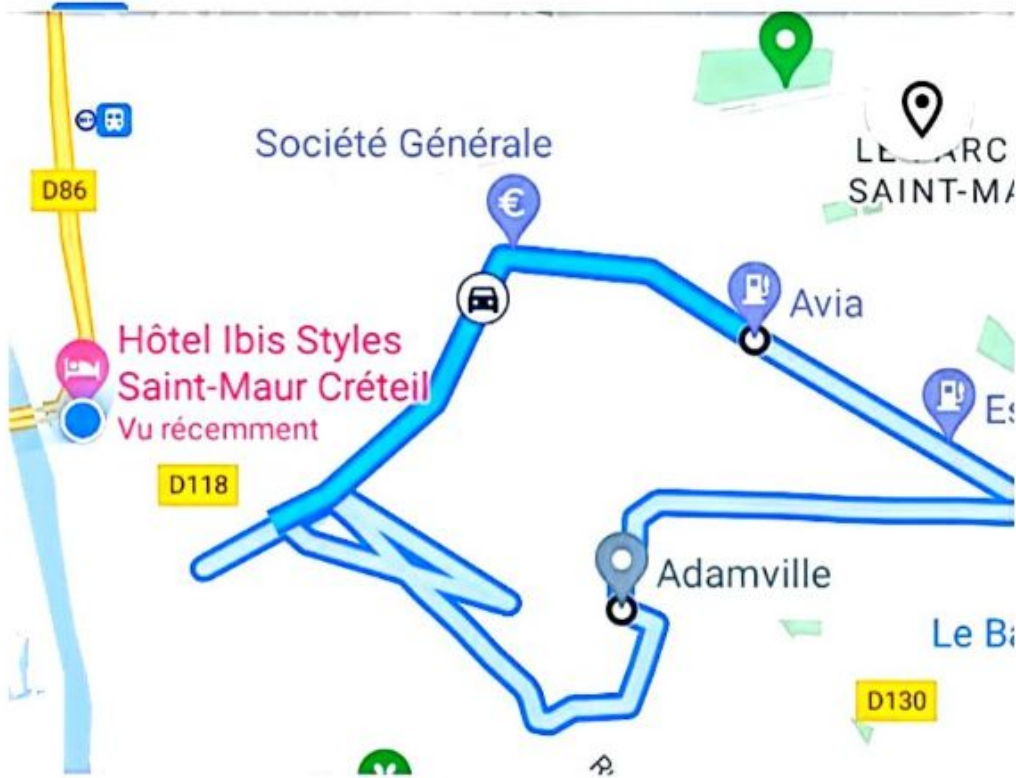

Statistiques

Lieux

VI

sam. 25 juin 2022

Sélectionnez un trajet

En voiture

18:58 – 19:03

1,1 km · 5 min