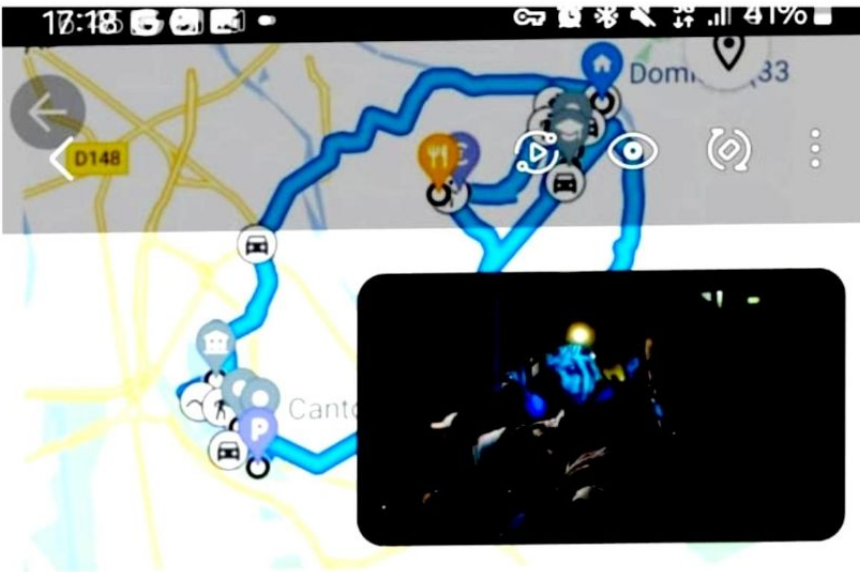

51 sur 462

Domicile (33 Rue Jean Mermoz)

33 Rue Jean Mermoz
10:45 - 18:30

2. ARRÊTEZ RESPIREZ RECOMMENCEZ

Source: Google Photo

À vélo

18:38 - 18:43
1.5 km 5 min

Ecole Maternelle de Champignol

sam. 11 juin 2022

en voiture

18:49 - 19:23
3.5 km 34 min

Castello

144 Bd de Crèpe (94100 Saint-Maur des Fossés)
19:23 - 20:10

À pied

20:10 - 20:12
0.2 m 2 min