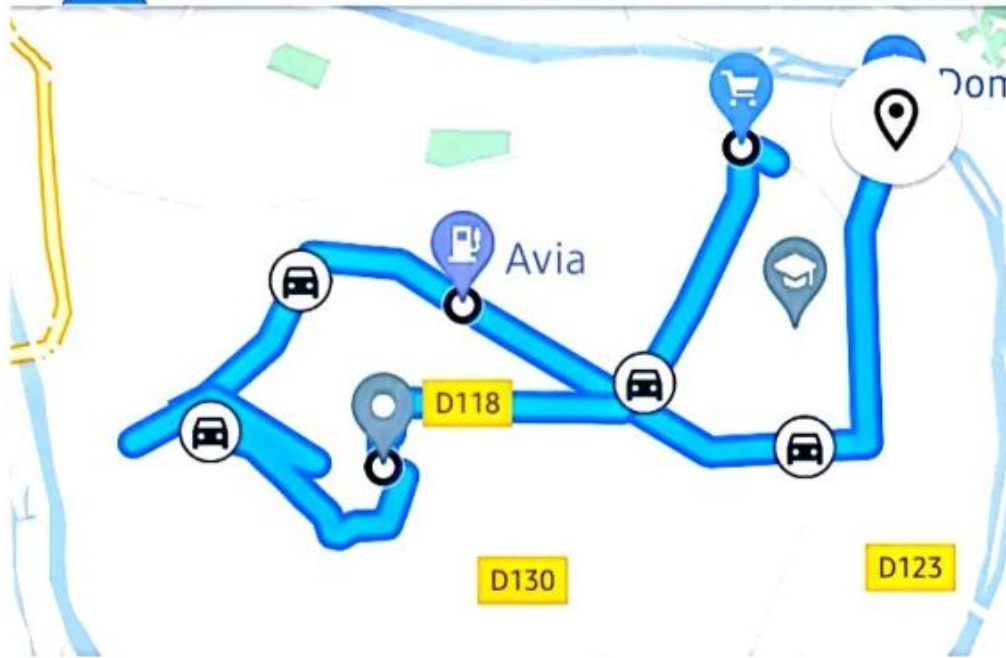

Vos trajets

Jour

Voyages

Statistiques

Lieux

sam. 25 juin 2022