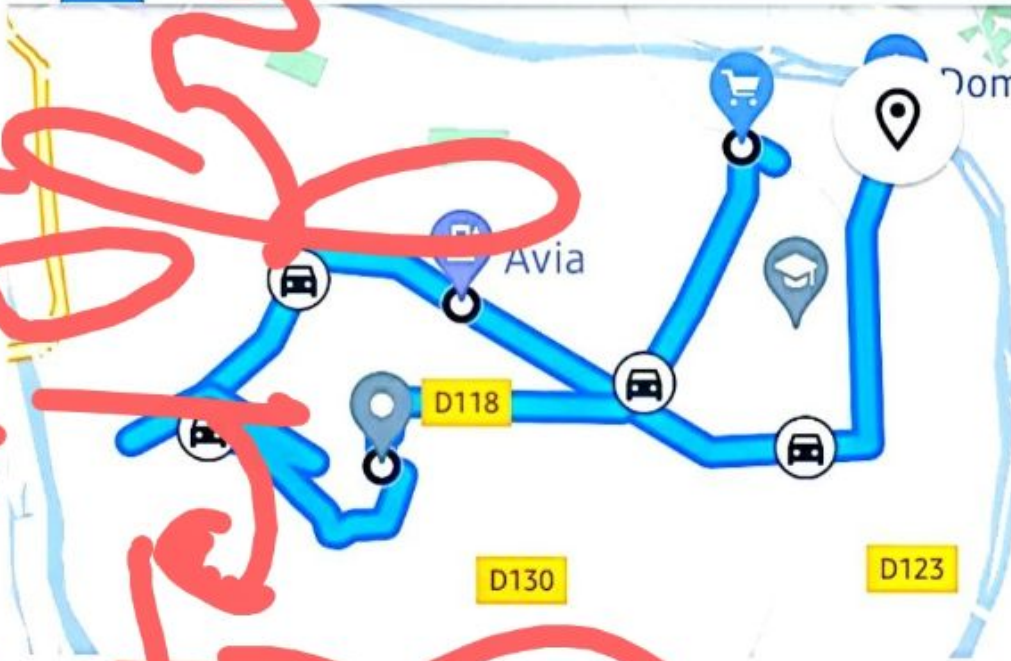

Lieux

Sam. 25 juin 2022

5,6 km
41 min

5 visites

Domicile (33 Rue Jean Merm...

33 Rue Jean Mermoz, 94210 Saint-...

Départ à 18:02

Source : Google Photos