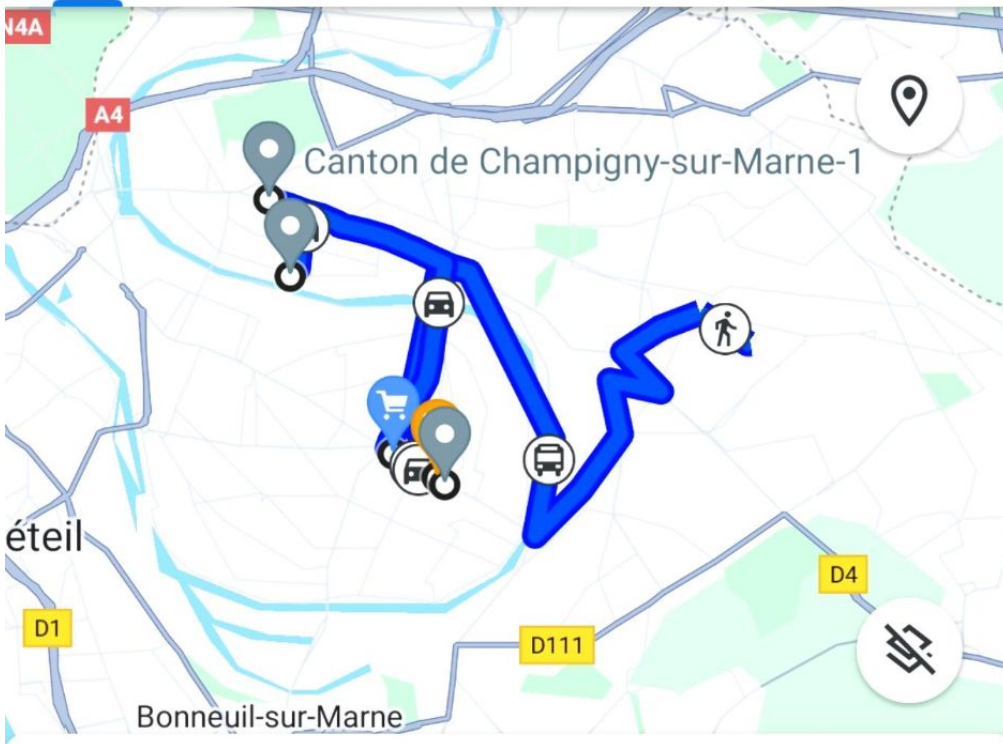

Vos trajets

Jour

Voyages

Statistiques

Lieux

Villes

ven. 9 févr. 2024

250 m
1 jour 24 min

5,7 km
1 h 21 min

8,8 km
37 min

À pied

1 jour 19 min
Arrivée à 15:36

Visite manquante

15:36 – 15:45

+ Ajouter visite

Dans un bus

8,8 km · 37 min
15:45 – 16:22