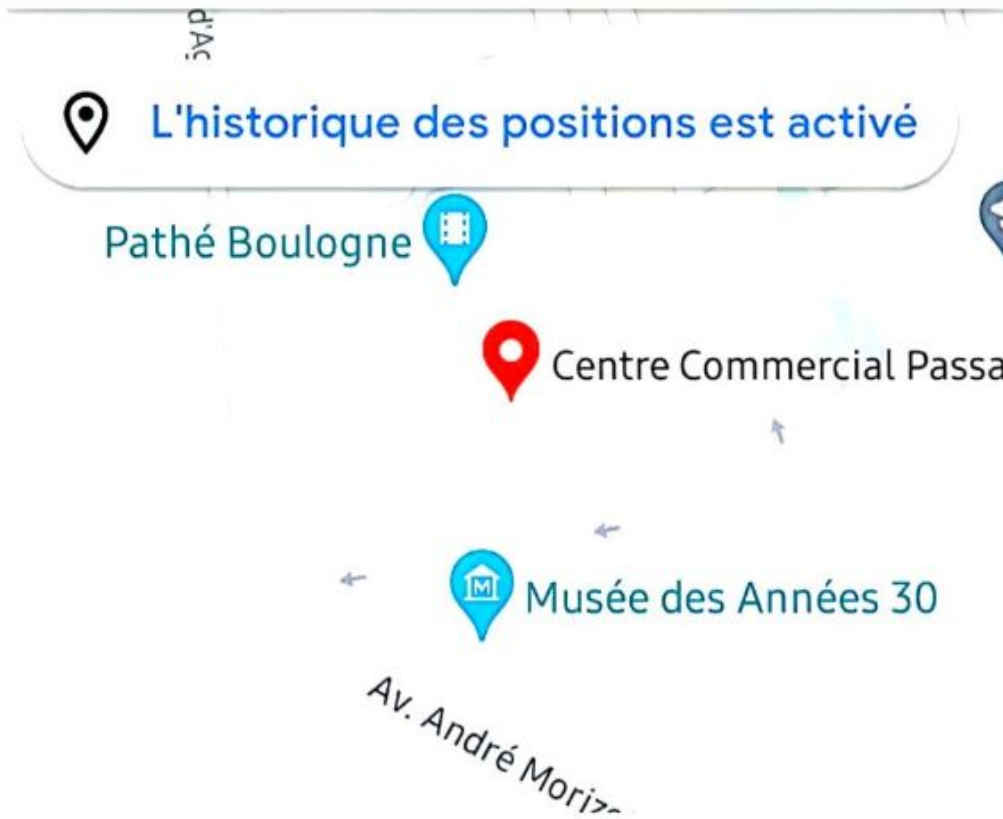

AVIS

Vous y étiez le mois dernier

Visible uniquement par vous

19 juin
2021

12 juin
2022

[Afficher dans vos trajets](#)

[Supprimer](#)

5 Rue Tony Garnier, 92100
Boulogne-Billancourt

Ouvert · Ferme à 20:00 ▾

<https://passages.klepierre.fr/?utm...>

Suggérer une modification

Appeler

Liste des maga

Vos visites

L'historique des positions est activé

Pathé Boulogne