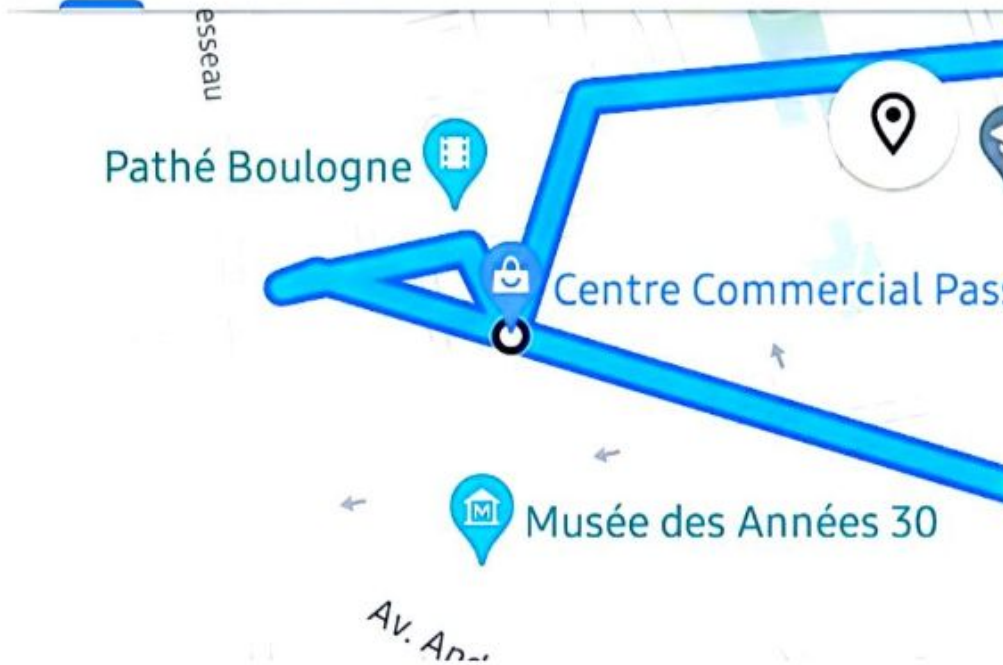

41 Av. Charles Péquy

Vos trajets

Jour

Voyages

Statistiques

Lieux

dim. 12 juin 2022 ▾

21:04 – 21:12
900 m · 7 min

AVIS

Vous y étiez le mois dernier

Visible uniquement par vous

19 juin
2021

12 juin
2022

[Afficher dans vos trajets](#)

[Supprimer](#)

5 Rue Tony Garnier, 92100
Boulogne-Billancourt