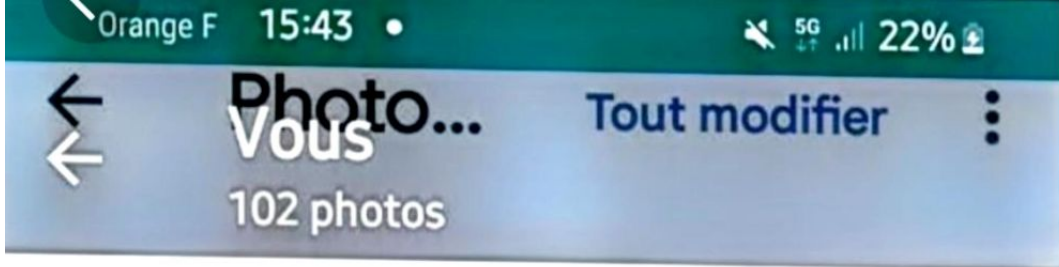

← sam. 25 juin 2022 →

53 Rue Jean Mermoz

← sam. 9 juil. 2022 →

19:00 - 19:05
2 h 22 min 33 min 7 visites

91 km - 1 h 6 min

20219 Wellesley St
20219 Wellesley St, Riverview, MI 4

permettent ainsi de découvrir ou de partager des itinéraires plus précis.

L'adresse Plus Code de ce lieu est 64/77

États-Unis, à côté de chez ex mari

Les modifications non synchronisées

Ces éléments ont été modifiés sur le Web ou sur un autre appareil

Viewed May 20, 2022
Viewed May 19, 2022
Viewed May 18, 2022
Viewed Jun 16, 2022
Viewed Jun 14, 2022
Viewed Jun 15, 2022
Updated location for Jul 11, 2022
Confirmed location for ibis Styles Saint Maur Créteil
1:10 PM • Details