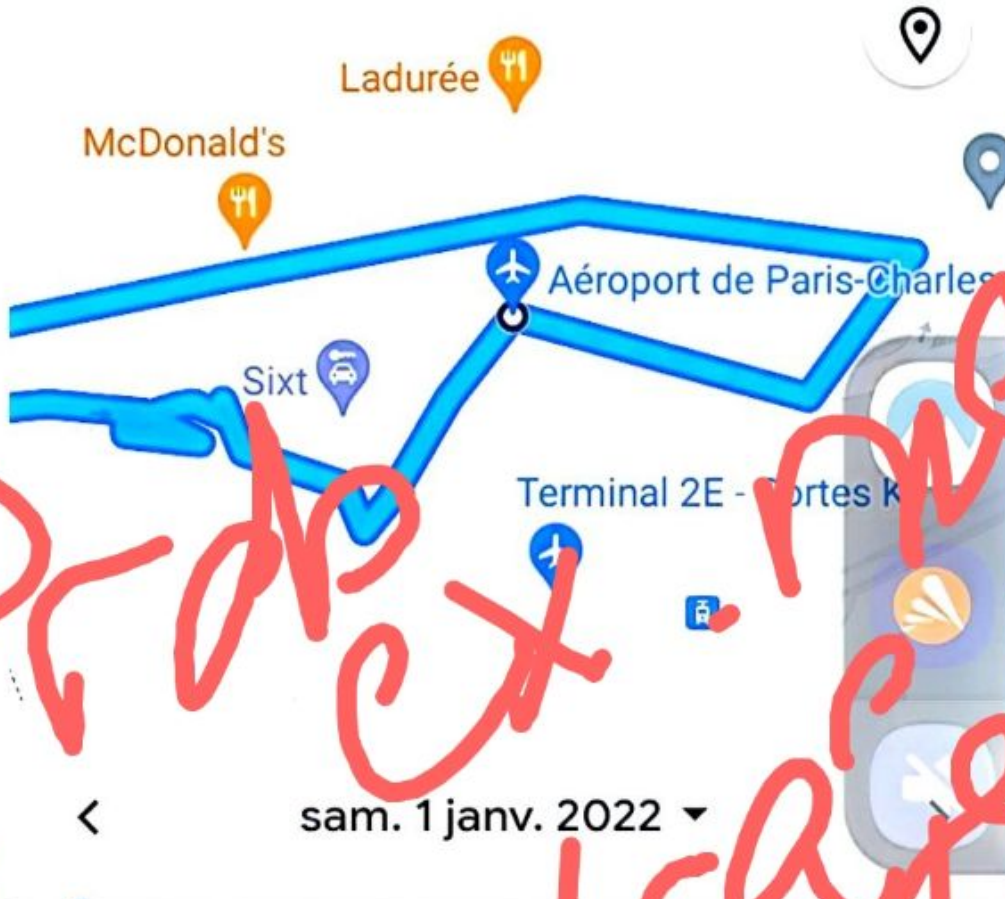

Vos trajets

Jour

Voyages

Statistiques

Lieux

Vi

Projet de transport

sam. 1 janv. 2022

Aéroport de Paris Charles de Gaulle

95700 Roissy-en-France

08:53 - 10:37

Lieux

- Gare Aéroport CDG (TG) Gare

- Terminal 2E - Portes K Aéroport

En voiture

10:37 - 11:23

50 km · 46 min

Bois de Boulogne

75016 Paris

11:23 - 14:56