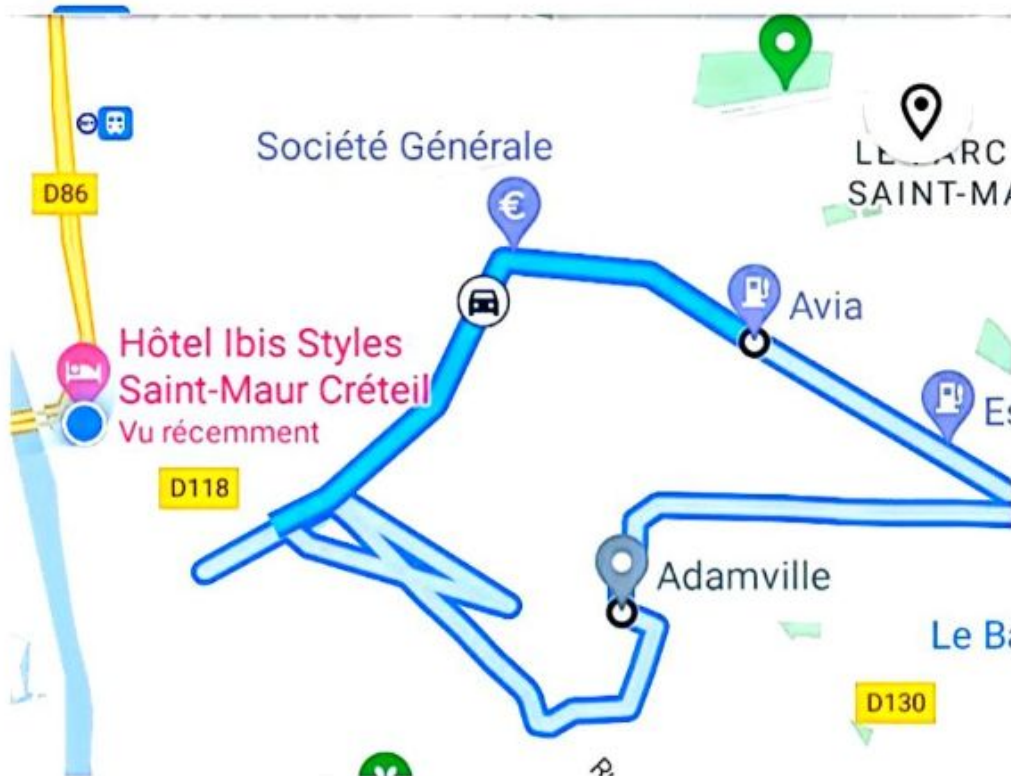

Vos trajets

Jour

Voyages

Statistiques

Lieux

Vi

sam. 25 juin 2022

Source : Google Photos

En voiture

18:58 - 19:03

1,1 km · 5 min

Source : Google Photos

Visite manquante

19:03 - 20:05