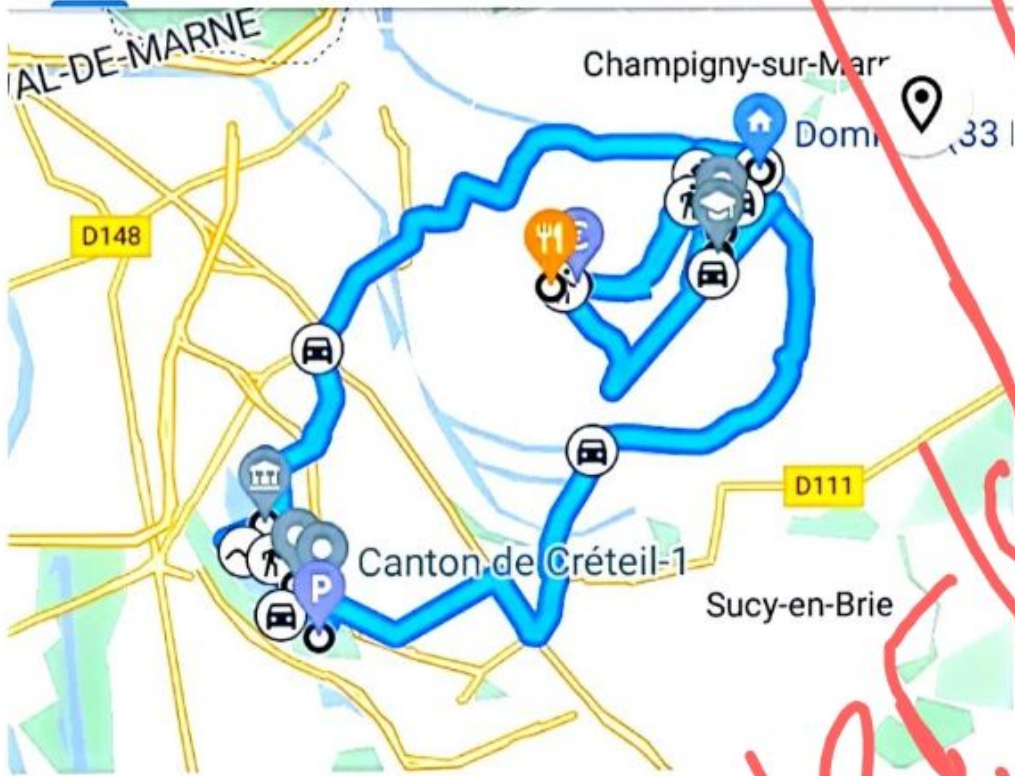

Vos trajets

Jour

Voyages

Statistiques

Lieux

Vi

sam. 11 juin 2022

Source : Google Photos

Champignol

94210 Saint-Maur-des-Fossés

21:26 - 21:56

Source : Google Photos

Arrivée à 21:56

650 m · 15 h 37 min