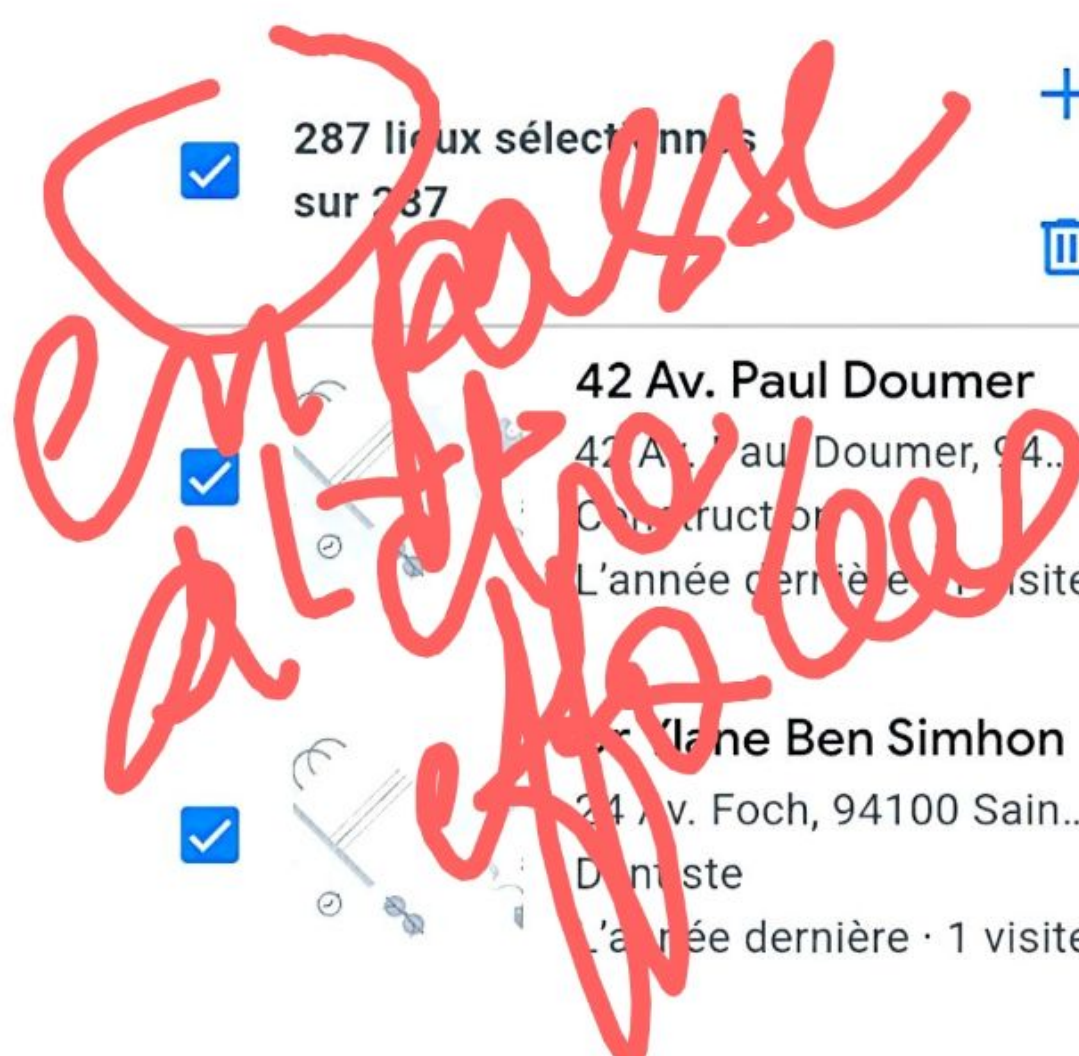

Sélectionnez des lieux

287 lieux sélectionnés sur 287

42 Av. Paul Doumer

42 Av. Paul Doumer, 94...

Construction
L'année dernière · 1 visite

Dr. Yane Ben Simhon

24 Av. Foch, 94100 Sain...

Dentiste
L'année dernière · 1 visite