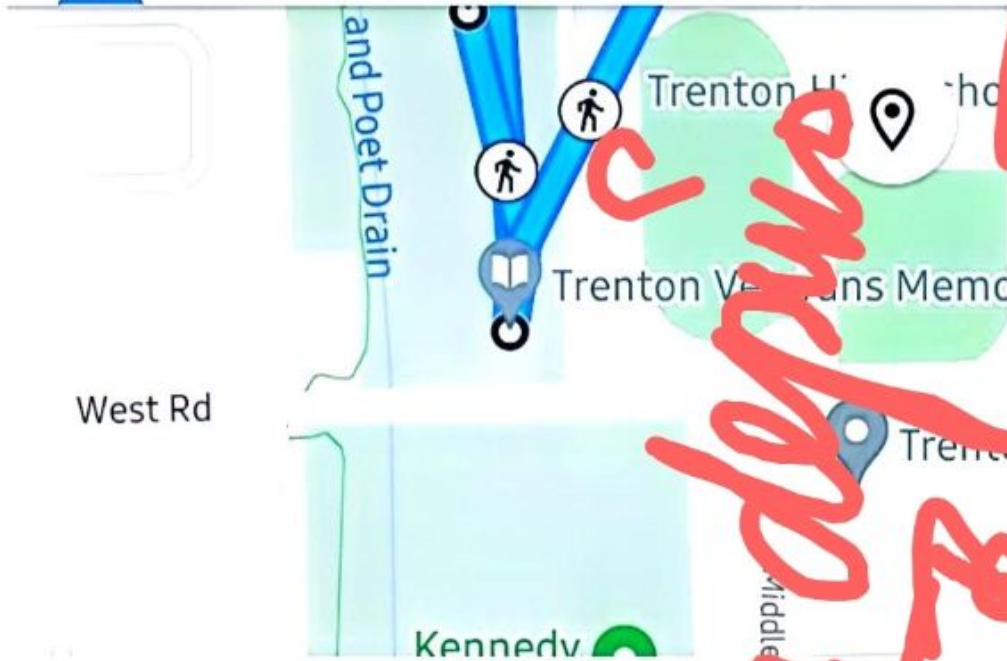

sam. 25 juin 2022 ▾

Visite manquante

19:03 – 20:05

+ Ajouter visite

Source : Google Photos

Vos visites

Trenton Veterans Memorial Library

2790 Westfield Rd, Trenton, MI 48183, États-Unis

Vos trajets

Jour

Voyages

Statistiques

Lieux

jeu. 19 nov. 2015

Trenton Veterans Memorial Li...
2790 Westfield Rd, Trenton, MI 481...
13:51 - 14:32

14:32 - 14:45
2,5 km · 14 min