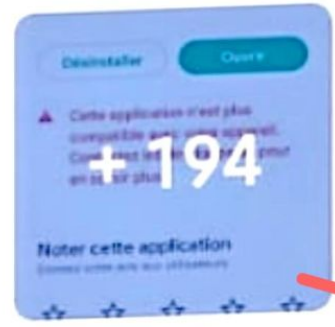

Autoriser Photos à modifier 196 photos ?

DEC 18/2021 refuse

Viewed May 18, 2022
Viewed Jan 15, 2022
Viewed Jan 14, 2022
Viewed Jan 15, 2022
Updated location for Jul 11, 2022
Confirmed location for 840 Photos Sans
Mauri Centre
Maps
Used Maps

Use your Google Account to sign in to other apps or services
You can use your Google Account to sign in to third party apps and services. You won't have to remember individual usernames and passwords for each account.
Third-party apps and services are selected for convenience or functionality.

Refuser

Autoriser

fait d'un seul
autre
appareil!