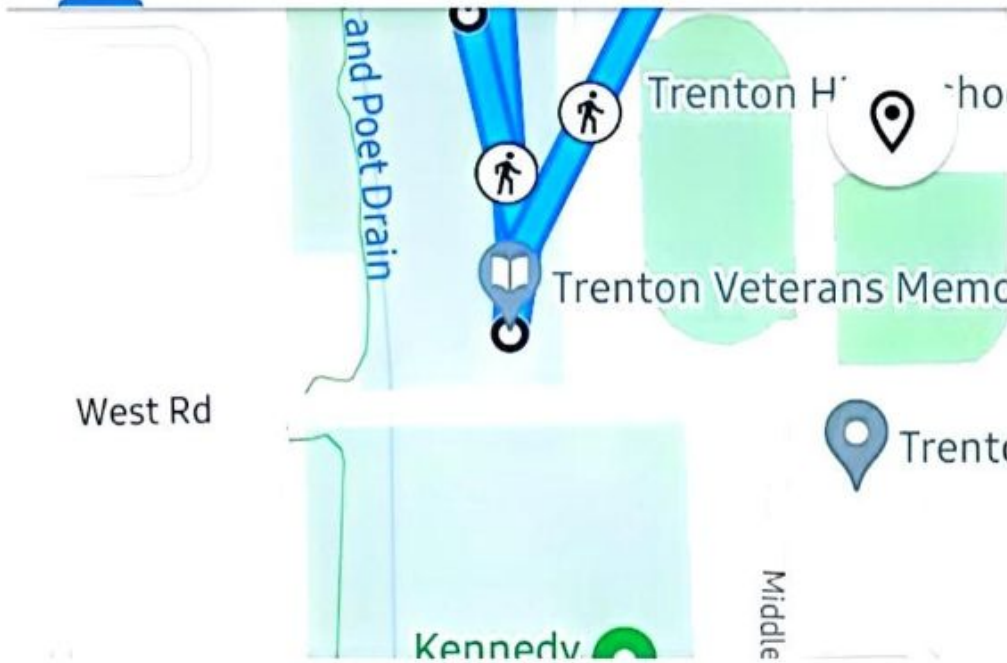

sam. 25 juin 2022 ▾

Visite manquante

19:03 – 20:05

+ Ajouter visite

Source : Google Photos

Vos visites

Trenton Veterans Memorial Library

2790 Westfield Rd, Trenton, MI 48183, États-Unis

20219 Wellesley St
20219 Wellesley St, Riverview, MI 4...
14:45 - 16:55

En voiture

Vos trajets

Jour

Voyages

Statistiques

Lieux

jeu. 19 nov. 2015