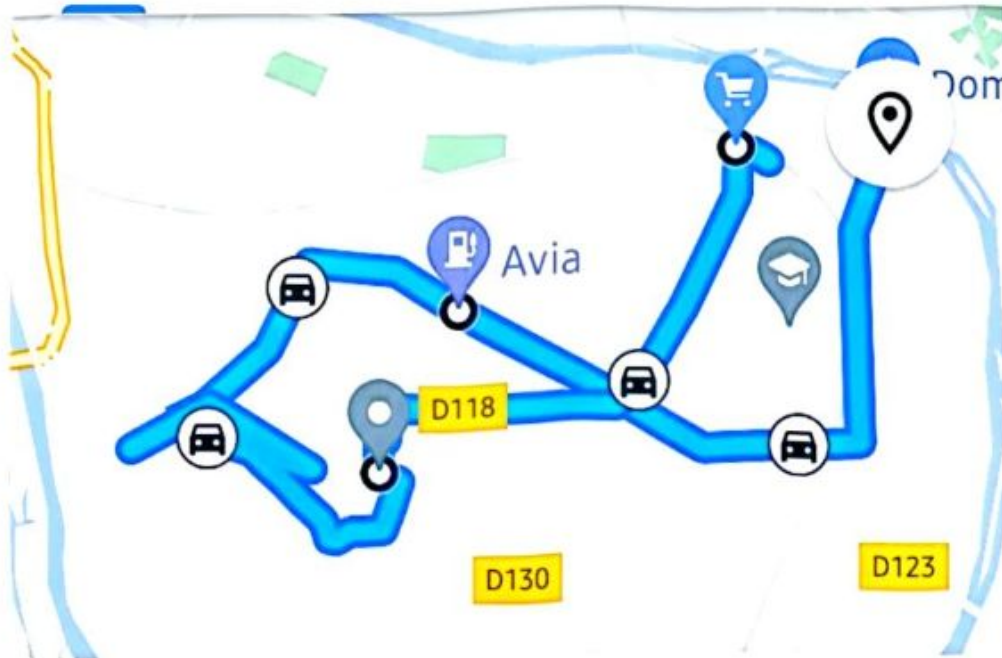

Vos trajets

Jour

Voyages

Statistiques

Lieux